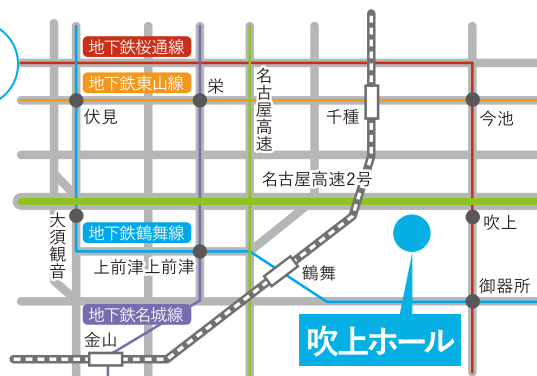

岐阜県での就職を全力応援!!

三大都市圏

岐阜県合同企業ガイダンス

in名古屋

出展企業50社 + 自治体ブース

ガイダンス Point!!

Point1、岐阜県の企業や業界の**実情をしっかりと学べる!**

Point2、**岐阜県を代表する企業**が出展 Point3、県外出張開催では**最大級規模!**

開催日時

2018年 **2月6日** 火
13:00~17:00

対象

2019年3月以降に卒業予定の**学生の皆様**(大学1~3年、大学院1年生等)

会場

吹上ホール第2ファッション展示場
愛知県名古屋市千種区吹上2-6-3
地下鉄桜通線「吹上駅」5番出口より徒歩5分

地図

入場無料

入退場自由

スーツ着用

抽選!!

スタンプラリー開催!

企業ブース5社訪問で、抽選にて

「リクルートを辞めたから話せる本当の『就活』の話」(太田芳徳さん著)プレゼント!

【講演会】名古屋会場限定!!

参加無料

参加方法:会場にて当日受付(先着順)

東京・大阪でも開催!!

名古屋会場で開催した講演映像上映!

大阪会場

日時 2018年2月9日(金) 15:00~19:00

会場 **梅田スカイビル スペース36L**

大阪府大阪市北区大淀中1-1
「JR大阪駅」「地下鉄梅田駅」「阪急梅田駅」より徒歩9分

出展企業 30社